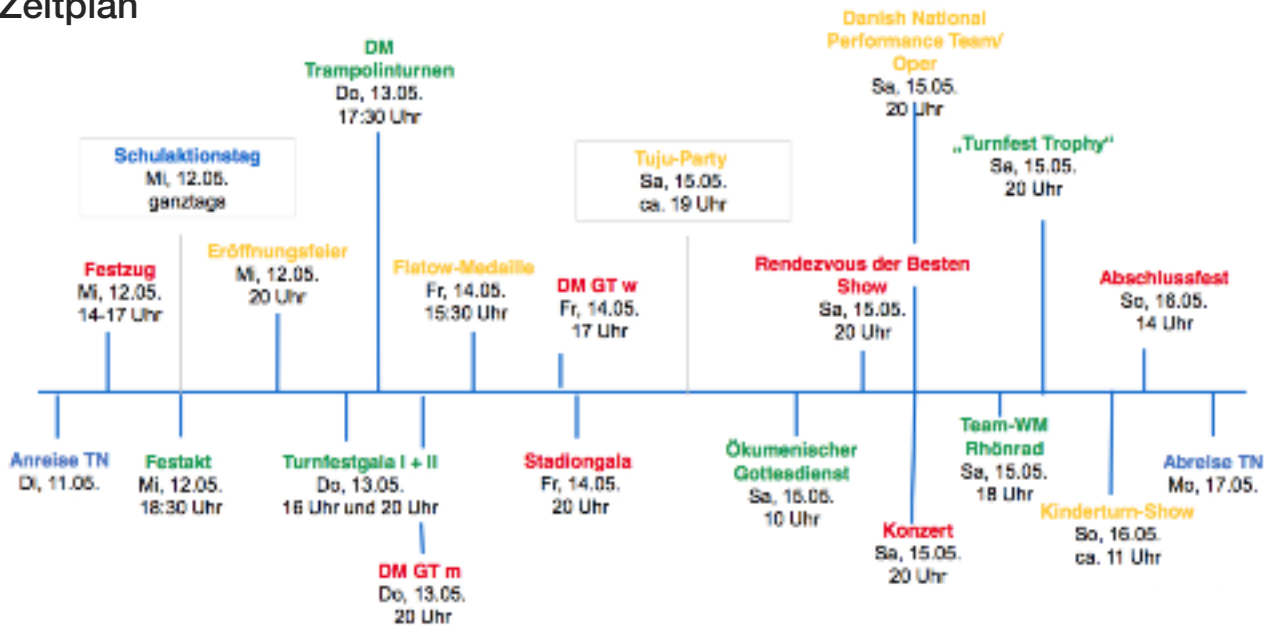

Information zum internationalen Deutschen Turnfest Leipzig

12. bis 16. Mai 2021

Planungsstand Vorbereitung - Eckdaten

01. Juni 2020 Start Anmeldung
15. Februar 2021 Anmeldeschluss
12. – 16. Mai 2021 Turnfest Leipzig 2021

Zeitplan